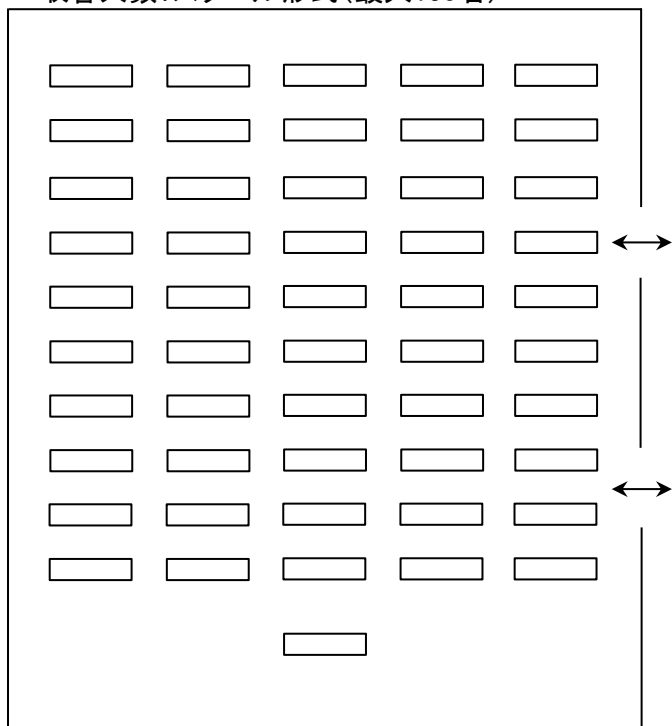

# 基本図

## 4階: 小会議室

収容人数: スクール形式 (最大60名)

収容人数: 会議形式 (最大48名)

## 4階: 大会議室 ※マイク(有線2本、ワイヤレス2本/1本をピンマイクに変更可)

収容人数: スクール形式 (最大150名)

収容人数: 会議形式 (最大78名)