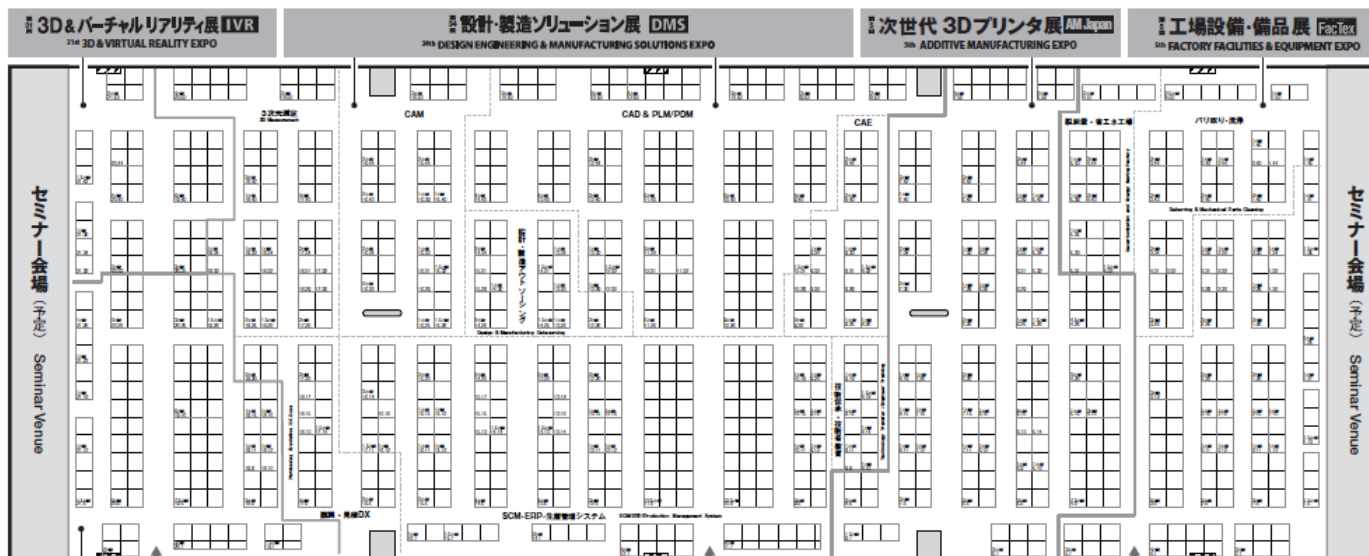

# 展示会会場内（東展示棟1～6）の小間位置

東3

東2

東1

東展示棟7・8

会議棟

共同出展小間：6小間【縦18m×横5.4m】

東6

東5

東4