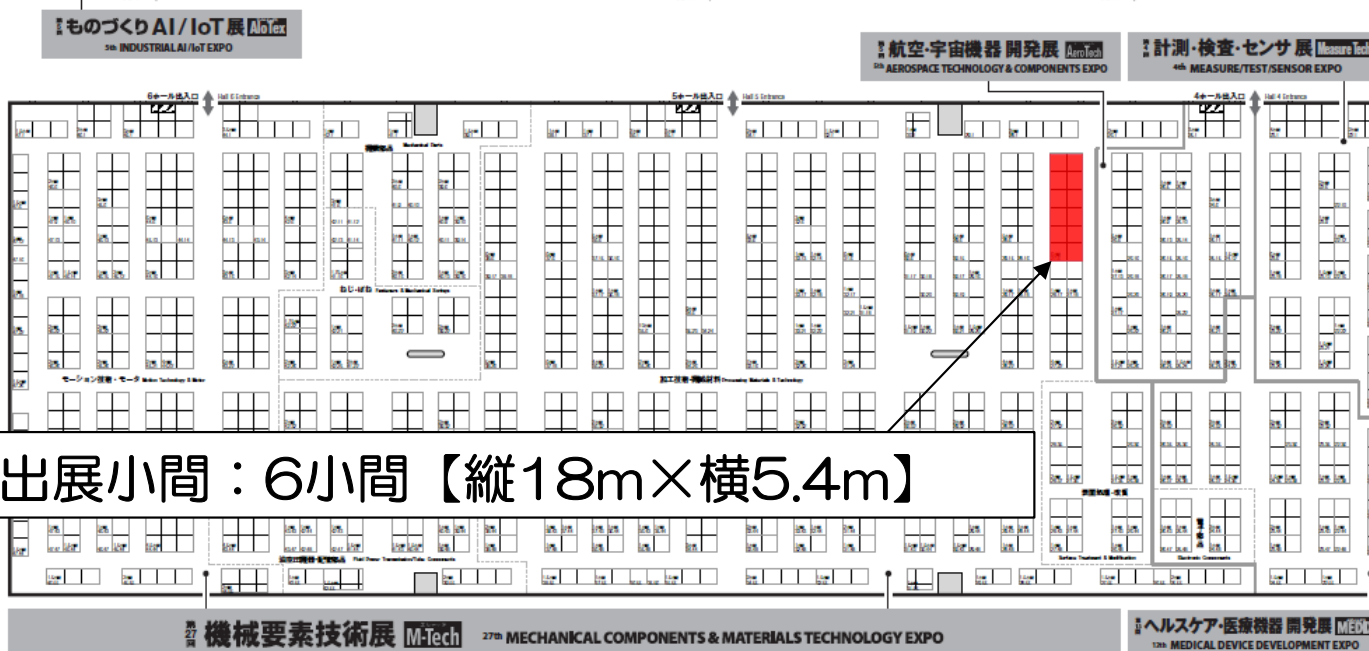

# 展示会会場内（東展示棟1～6）の小間位置

東3

東2

東1

東展示棟7・8

会議棟

共同出展小間：6小間【縦18m×横5.4m】

東6

東5

東4