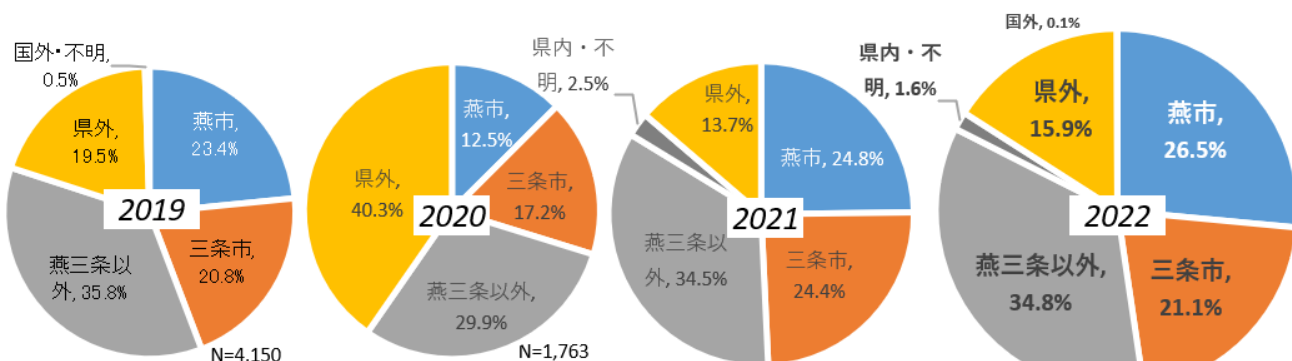

燕三条ものづくりメッセ来場者

	天気	2022 来場者数	2021 来場者数	2022-2021 比較
10月20日(木)	晴れ	1,760名	1,274名(曇り)	—
10月21日(金)	晴れ	2,071名	1,479名(晴れ)	—
合計		3,831名	2,753名	139.16%

※2021年：新潟県内企業限定出展

●来場者の内訳

2019年:名刺住所 2020年:オンライン開催 2021・22年:ハイブリッド開催・オンライン来場登録

「燕三条ものづくりメッセ2022」来場者アンケート（アンケート回答数 390人 来場者の10%）

Q1. お仕事の業種をお聞かせ下さい

Q2. 業務内容をお聞かせ下さい

単位：人

Q3. この展示会を何で知りましたか

「燕三条ものづくりメッセ2021」来場者アンケート（アンケート回答数 468人 来場者の17%）

Q1. お仕事の業種をお聞かせ下さい

Q2. 業務内容をお聞かせ下さい