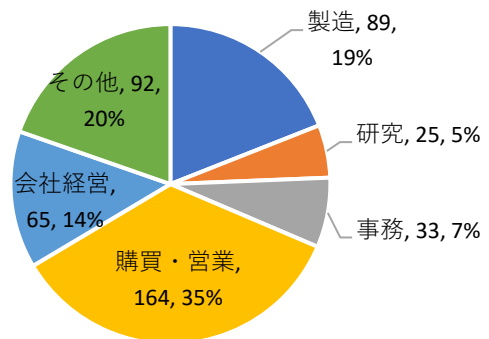

燕三条ものづくりメッセ来場者

	天気	2022 来場者数	2021 来場者数	2022-2021 比較
10月20日(木)	晴れ	1,760名	1,274名(曇り)	—
10月21日(金)	晴れ	2,071名	1,479名(晴れ)	—
合計		3,831名	2,753名	139.16%

※2021年：新潟県内企業限定出展

●来場者の内訳

2019年:名刺住所 2020年:オンライン開催 2021・22年:ハイブリッド開催・オンライン来場登録

「燕三条ものづくりメッセ2022」来場者アンケート（アンケート回答数 390人 来場者の10%）

Q1. お仕事の業種をお聞かせ下さい

Q2. 業務内容をお聞かせ下さい

単位：人

Q3. この展示会を何で知りましたか

「燕三条ものづくりメッセ2021」来場者アンケート（アンケート回答数 468人 来場者の17%）

Q1. お仕事の業種をお聞かせ下さい

Q2. 業務内容をお聞かせ下さい

単位：人

Q3. この展示会を何で知りましたか

「燕三条ものづくりメッセ2019」来場者アンケート（アンケート回答数 465人 来場者の3.8%）

Q1. お仕事の業種をお聞かせ下さい

Q2. 業務内容をお聞かせ下さい

Q3. この展示会を何で知りましたか