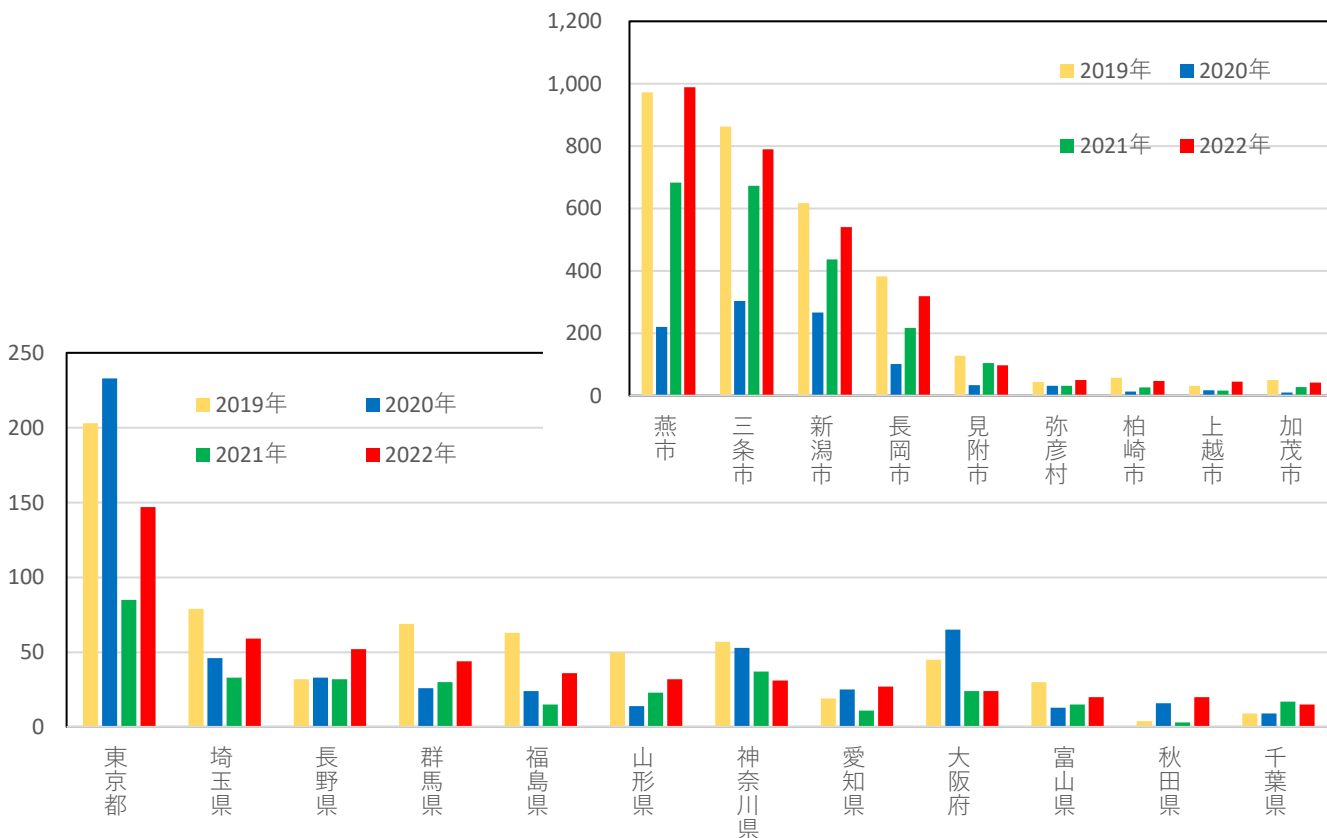

燕三条ものづくりメッセ来場者

	天気	2022 来場者数	2021 来場者数	2022-2021 比較
10月20日(木)	晴れ	1,760名	1,274名(曇り)	—
10月21日(金)	晴れ	2,071名	1,479名(晴れ)	—
合計		3,831名	2,753名	139.16%

※2021年：新潟県内企業限定出展

●来場者の内訳

2019年:名刺住所 2020年:オンライン開催 2021・22年:ハイブリッド開催・オンライン来場登録

「燕三条ものづくりメッセ2022」来場者アンケート（アンケート回答数 390人 来場者の10%）

Q1. お仕事の業種をお聞かせ下さい

Q2. 業務内容をお聞かせ下さい

単位：人

Q3. この展示会を何で知りましたか

「燕三条ものづくりメッセ2021」来場者アンケート（アンケート回答数 468人 来場者の17%）

Q1. お仕事の業種をお聞かせ下さい

Q2. 業務内容をお聞かせ下さい

単位：人

Q3. この展示会を何で知りましたか

「燕三条ものづくりメッセ2019」来場者アンケート（アンケート回答数 465人 来場者の3.8%）

Q1. お仕事の業種をお聞かせ下さい

Q2. 業務内容をお聞かせ下さい

Q3. この展示会を何で知りましたか