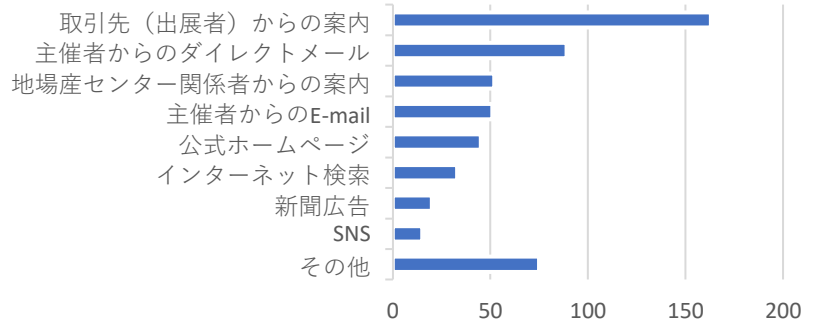

「燕三条ものづくりメッセ2022」来場者アンケート（アンケート回答数 390人 来場者の10%）

Q1. お仕事の業種をお聞かせ下さい

Q2. 業務内容をお聞かせ下さい

単位：人

Q3. この展示会を何で知りましたか

「燕三条ものづくりメッセ2021」来場者アンケート（アンケート回答数 468人 来場者の17%）

Q1. お仕事の業種をお聞かせ下さい

Q2. 業務内容をお聞かせ下さい