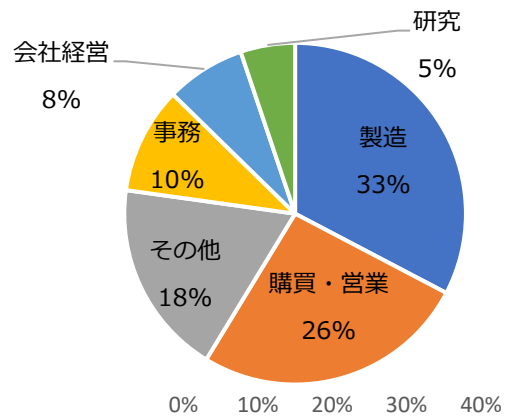

燕三条ものづくりメッセ来場者

	天気	2022 来場者数	2021 来場者数	2022-2021 比較
10月20日(木)	晴れ	1,760名	1,274名(曇り)	—
10月21日(金)	晴れ	2,071名	1,479名(晴れ)	—
合計		3,831名	2,753名	139.16%

※2021年：新潟県内企業限定出展

●来場者の内訳

2019年:名刺住所 2020年:オンライン開催 2021・22年:ハイブリッド開催・オンライン来場登録

「燕三条ものづくりメッセ2022」来場者アンケート（アンケート回答数 390人 来場者の10%）

Q1. お仕事の業種をお聞かせ下さい

Q2. 業務内容をお聞かせ下さい

単位：人

Q3. この展示会を何で知りましたか

「燕三条ものづくりメッセ2021」来場者アンケート（アンケート回答数 468人 来場者の17%）

Q1. お仕事の業種をお聞かせ下さい

Q2. 業務内容をお聞かせ下さい

単位：人

Q3. この展示会を何で知りましたか

「燕三条ものづくりメッセ2019」来場者アンケート（アンケート回答数 465人 来場者の3.8%）

Q1. お仕事の業種をお聞かせ下さい

Q2. 業務内容をお聞かせ下さい

Q3. この展示会を何で知りましたか