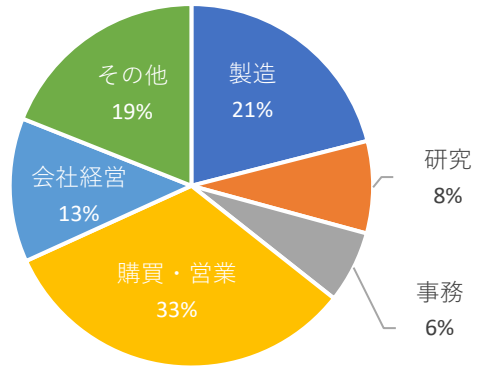

燕三条ものづくりメッセ来場者

	天気	2022 来場者数	2021 来場者数	2022-2021 比較
10月20日(木)	晴れ	1,760名	1,274名(曇り)	—
10月21日(金)	晴れ	2,071名	1,479名(晴れ)	—
合計		3,831名	2,753名	139.16%

※2021年：新潟県内企業限定出展

●来場者の内訳

2019年:名刺住所 2020年:オンライン開催 2021・22年:ハイブリッド開催・オンライン来場登録

「燕三条ものづくりメッセ2022」来場者アンケート（アンケート回答数 390人 来場者の10%）

Q1. お仕事の業種をお聞かせ下さい

Q2. 業務内容をお聞かせ下さい

単位：人

Q3. この展示会を何で知りましたか

「燕三条ものづくりメッセ2021」来場者アンケート（アンケート回答数 468人 来場者の17%）

Q1. お仕事の業種をお聞かせ下さい

Q2. 業務内容をお聞かせ下さい