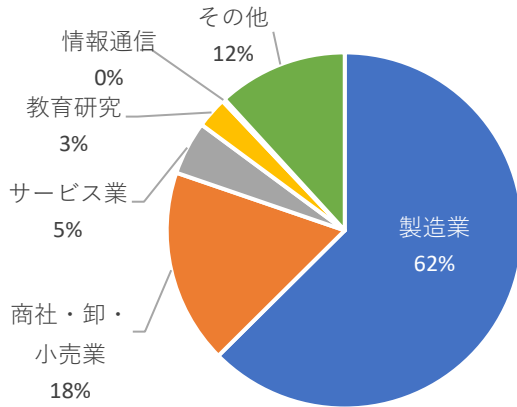

燕三条ものづくりメッセ来場者

	天気	2022 来場者数	2021 来場者数	2022-2021 比較
10月20日(木)	晴れ	1,760名	1,274名(曇り)	—
10月21日(金)	晴れ	2,071名	1,479名(晴れ)	—
合計		3,831名	2,753名	139.16%

※2021年：新潟県内企業限定出展

●来場者の内訳

2019年:名刺住所 2020年:オンライン開催 2021・22年:ハイブリッド開催・オンライン来場登録

「燕三条ものづくりメッセ2022」来場者アンケート（アンケート回答数 390人 来場者の10%）

Q1. お仕事の業種をお聞かせ下さい

Q2. 業務内容をお聞かせ下さい

単位：人

Q3. この展示会を何で知りましたか

「燕三条ものづくりメッセ2021」来場者アンケート（アンケート回答数 468人 来場者の17%）

Q1. お仕事の業種をお聞かせ下さい

Q2. 業務内容をお聞かせ下さい