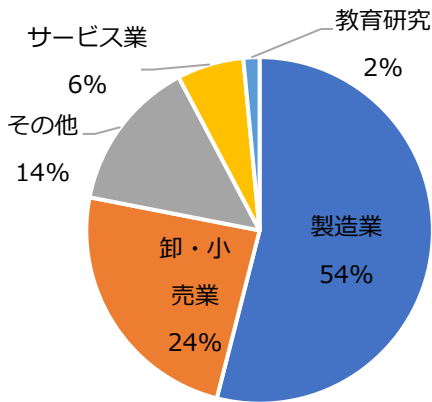

燕三条ものづくりメッセ来場者

	天気	2022 来場者数	2021 来場者数	2022-2021 比較
10月20日(木)	晴れ	1,760名	1,274名(曇り)	—
10月21日(金)	晴れ	2,071名	1,479名(晴れ)	—
合計		3,831名	2,753名	139.16%

※2021年：新潟県内企業限定出展

●来場者の内訳

2019年:名刺住所 2020年:オンライン開催 2021・22年:ハイブリッド開催・オンライン来場登録

「燕三条ものづくりメッセ2022」来場者アンケート（アンケート回答数 390人 来場者の10%）

Q1. お仕事の業種をお聞かせ下さい

Q2. 業務内容をお聞かせ下さい

単位：人

Q3. この展示会を何で知りましたか

「燕三条ものづくりメッセ2021」来場者アンケート（アンケート回答数 468人 来場者の17%）

Q1. お仕事の業種をお聞かせ下さい

Q2. 業務内容をお聞かせ下さい

単位：人

Q3. この展示会を何で知りましたか

「燕三条ものづくりメッセ2019」来場者アンケート（アンケート回答数 465人 来場者の3.8%）

Q1. お仕事の業種をお聞かせ下さい

Q2. 業務内容をお聞かせ下さい

Q3. この展示会を何で知りましたか