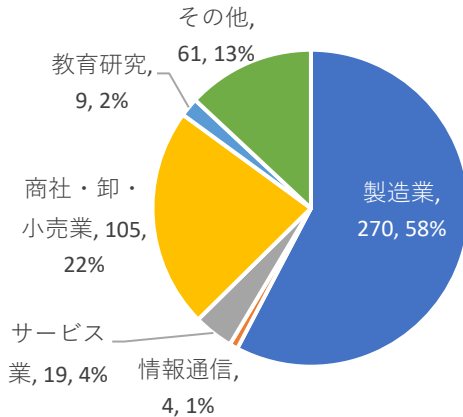

燕三条ものづくりメッセ来場者

	天気	2022 来場者数	2021 来場者数	2022-2021 比較
10月20日(木)	晴れ	1,760名	1,274名(曇り)	—
10月21日(金)	晴れ	2,071名	1,479名(晴れ)	—
合計		3,831名	2,753名	139.16%

※2021年：新潟県内企業限定出展

●来場者の内訳

2019年:名刺住所 2020年:オンライン開催 2021・22年:ハイブリッド開催・オンライン来場登録

「燕三条ものづくりメッセ2022」来場者アンケート（アンケート回答数 390人 来場者の10%）

Q1. お仕事の業種をお聞かせ下さい

Q2. 業務内容をお聞かせ下さい

単位：人

Q3. この展示会を何で知りましたか

「燕三条ものづくりメッセ2021」来場者アンケート（アンケート回答数 468人 来場者の17%）

Q1. お仕事の業種をお聞かせ下さい

Q2. 業務内容をお聞かせ下さい

単位：人

Q3. この展示会を何で知りましたか

「燕三条ものづくりメッセ2019」来場者アンケート（アンケート回答数 465人 来場者の3.8%）

Q1. お仕事の業種をお聞かせ下さい

Q2. 業務内容をお聞かせ下さい

Q3. この展示会を何で知りましたか