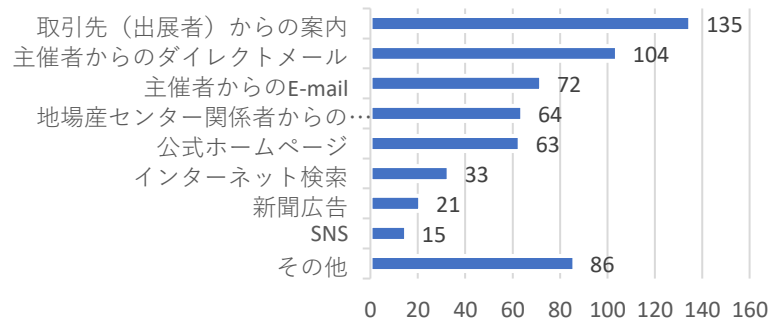

「燕三条ものづくりメッセ2022」来場者アンケート（アンケート回答数 390人 来場者の10%）

単位：人

「燕三条ものづくりメッセ2021」来場者アンケート（アンケート回答数 468人 来場者の17%）

単位：人