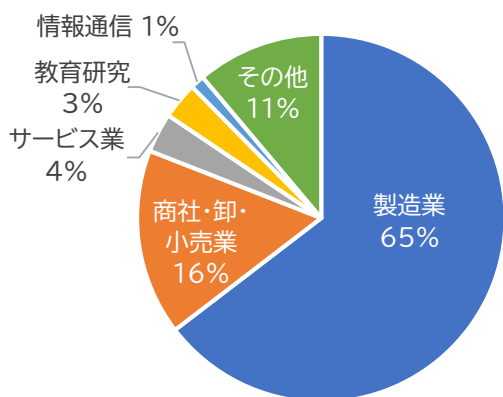

燕三条ものづくりメッセ来場者の推移

1. 来場者数の対前年比

	天気	2023 来場者数	2022 来場者数	2023-2022 比較
10月26日(木)	晴れ	2,147名	(晴れ)1,760名	—
10月27日(金)	曇り	2,209名	(晴れ)2,071名	—
合計		4,356名	3,831名	113.70%

2. 来場者の地域別構成比

3. 過去3回開催時の来場者数内訳

(1) 新潟県外からの来場者数内訳

(2) 新潟県内からの来場者数内訳

燕三条ものづくりメッセ2023来場者アンケート結果

(アンケート回答数 404人 来場者の9%)

Q1. お仕事の業種をお聞かせ下さい

Q2. 業務内容をお聞かせ下さい

Q3. この展示会を何で知りましたか(複数回答可)

単位：人

燕三条ものづくりメッセ2022 来場者アンケート 結果

(アンケート回答数 390人 来場者の10%)

Q1. お仕事の業種をお聞かせ下さい

Q2. 業務内容をお聞かせ下さい

単位：人

Q3. この展示会を何で知りましたか(複数回答可)

単位：人

燕三条ものづくりメッセ2021 来場者アンケート 結果

(アンケート回答数 468人 来場者の17%)