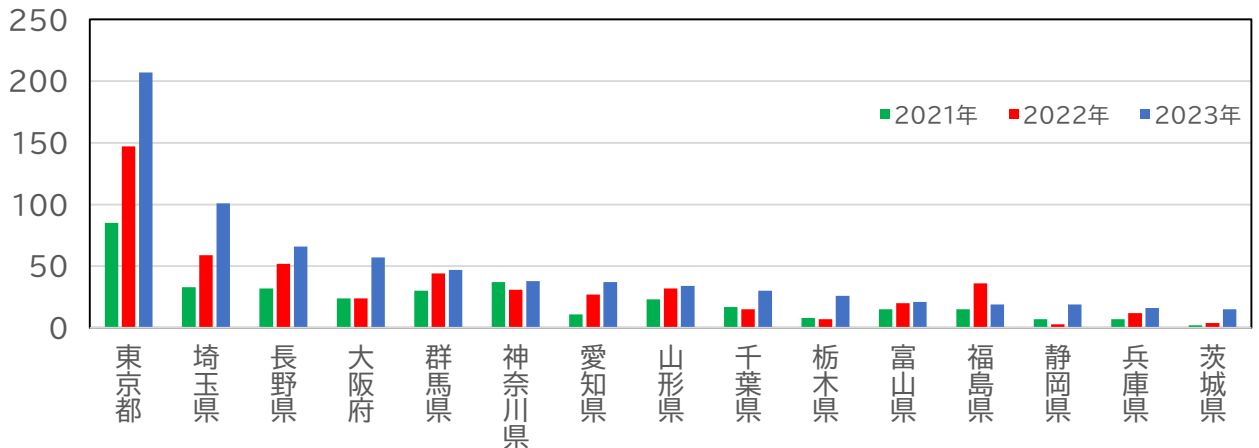

燕三条ものづくりメッセ来場者の推移

1. 来場者数の対前年比

	天気	2023 来場者数	2022 来場者数	2023-2022 比較
10月26日(木)	晴れ	2,147名	(晴れ)1,760名	—
10月27日(金)	曇り	2,209名	(晴れ)2,071名	—
合計		4,356名	3,831名	113.70%

2. 来場者の地域別構成比

3. 過去3回開催時の来場者数内訳

(1) 新潟県外からの来場者数内訳

(2) 新潟県内からの来場者数内訳

燕三条ものづくりメッセ2023来場者アンケート結果

(アンケート回答数 404人 来場者の9%)

Q1. お仕事の業種をお聞かせ下さい

Q2. 業務内容をお聞かせ下さい

Q3. この展示会を何で知りましたか(複数回答可)

単位：人

燕三条ものづくりメッセ2022 来場者アンケート 結果