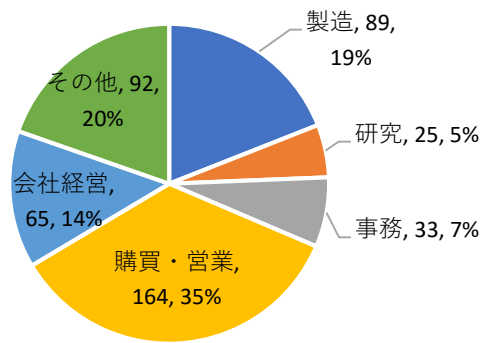

Q2. 業務内容をお聞かせ下さい