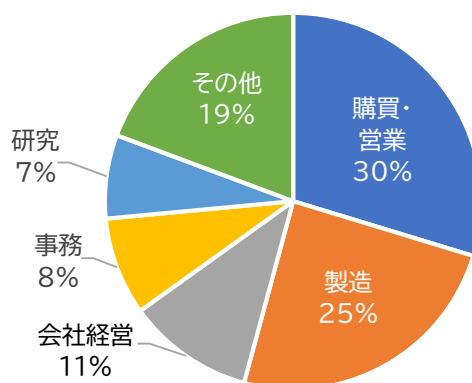

燕三条ものづくりメッセ来場者の推移

1. 来場者数の対前年比

	天気	2023 来場者数	2022 来場者数	2023-2022 比較
10月26日(木)	晴れ	2,147名	(晴れ)1,760名	—
10月27日(金)	曇り	2,209名	(晴れ)2,071名	—
合計		4,356名	3,831名	113.70%

2. 来場者の地域別構成比

3. 過去3回開催時の来場者数内訳

(1) 新潟県外からの来場者数内訳

(2) 新潟県内からの来場者数内訳

燕三条ものづくりメッセ2023来場者アンケート結果

(アンケート回答数 404人 来場者の9%)

Q1. お仕事の業種をお聞かせ下さい

Q2. 業務内容をお聞かせ下さい

Q3. この展示会を何で知りましたか(複数回答可)

単位：人

燕三条ものづくりメッセ2022 来場者アンケート 結果

(アンケート回答数 390人 来場者の10%)

Q1. お仕事の業種をお聞かせ下さい

Q2. 業務内容をお聞かせ下さい

単位：人

Q3. この展示会を何で知りましたか(複数回答可)

単位：人

燕三条ものづくりメッセ2021 来場者アンケート 結果

(アンケート回答数 468人 来場者の17%)