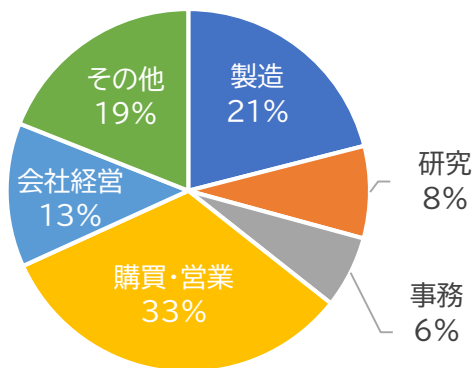

燕三条ものづくりメッセ来場者の推移

1. 来場者数の対前年比

	天気	2023 来場者数	2022 来場者数	2023-2022 比較
10月26日(木)	晴れ	2,147名	(晴れ)1,760名	—
10月27日(金)	曇り	2,209名	(晴れ)2,071名	—
合計		4,356名	3,831名	113.70%

2. 来場者の地域別構成比

3. 過去3回開催時の来場者数内訳

(1) 新潟県外からの来場者数内訳

(2) 新潟県内からの来場者数内訳

燕三条ものづくりメッセ2023来場者アンケート結果

(アンケート回答数 404人 来場者の9%)

Q1. お仕事の業種をお聞かせ下さい

Q2. 業務内容をお聞かせ下さい

Q3. この展示会を何で知りましたか(複数回答可)

単位：人

燕三条ものづくりメッセ2022 来場者アンケート 結果

(アンケート回答数 390人 来場者の10%)

Q1. お仕事の業種をお聞かせ下さい

Q2. 業務内容をお聞かせ下さい

単位：人

Q3. この展示会を何で知りましたか(複数回答可)

単位：人

燕三条ものづくりメッセ2021 来場者アンケート 結果

(アンケート回答数 468人 来場者の17%)