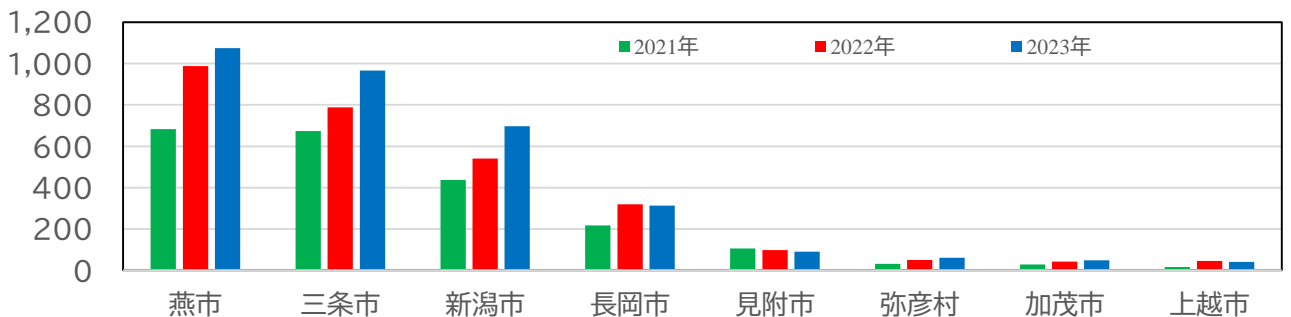

燕三条ものづくりメッセ来場者の推移

1. 来場者数の対前年比

	天気	2023 来場者数	2022 来場者数	2023-2022 比較
10月26日(木)	晴れ	2,147名	(晴れ)1,760名	—
10月27日(金)	曇り	2,209名	(晴れ)2,071名	—
合計		4,356名	3,831名	113.70%

2. 来場者の地域別構成比

3. 過去3回開催時の来場者数内訳

(1) 新潟県外からの来場者数内訳

(2) 新潟県内からの来場者数内訳

燕三条ものづくりメッセ2023来場者アンケート結果

(アンケート回答数 404人 来場者の9%)

Q1. お仕事の業種をお聞かせ下さい

Q2. 業務内容をお聞かせ下さい

Q3. この展示会を何で知りましたか(複数回答可)

単位：人

燕三条ものづくりメッセ2022 来場者アンケート 結果