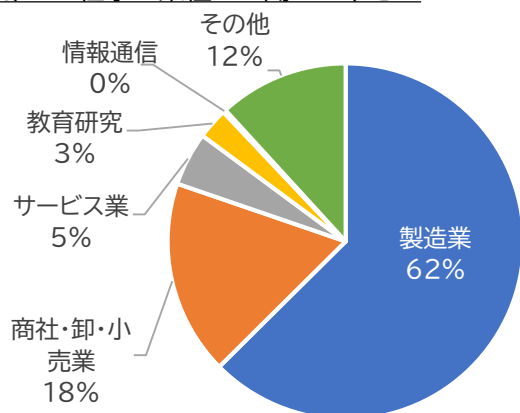

燕三条ものづくりメッセ来場者の推移

1. 来場者数の対前年比

	天気	2023 来場者数	2022 来場者数	2023-2022 比較
10月26日(木)	晴れ	2,147名	(晴れ)1,760名	—
10月27日(金)	曇り	2,209名	(晴れ)2,071名	—
合計		4,356名	3,831名	113.70%

2. 来場者の地域別構成比

3. 過去3回開催時の来場者数内訳

(1) 新潟県外からの来場者数内訳

(2) 新潟県内からの来場者数内訳

燕三条ものづくりメッセ2023来場者アンケート結果

(アンケート回答数 404人 来場者の9%)

Q1. お仕事の業種をお聞かせ下さい

Q2. 業務内容をお聞かせ下さい

Q3. この展示会を何で知りましたか(複数回答可)

単位：人

燕三条ものづくりメッセ2022 来場者アンケート 結果

(アンケート回答数 390人 来場者の10%)

Q1. お仕事の業種をお聞かせ下さい

Q2. 業務内容をお聞かせ下さい

単位：人

Q3. この展示会を何で知りましたか(複数回答可)

単位：人

燕三条ものづくりメッセ2021 来場者アンケート 結果

(アンケート回答数 468人 来場者の17%)