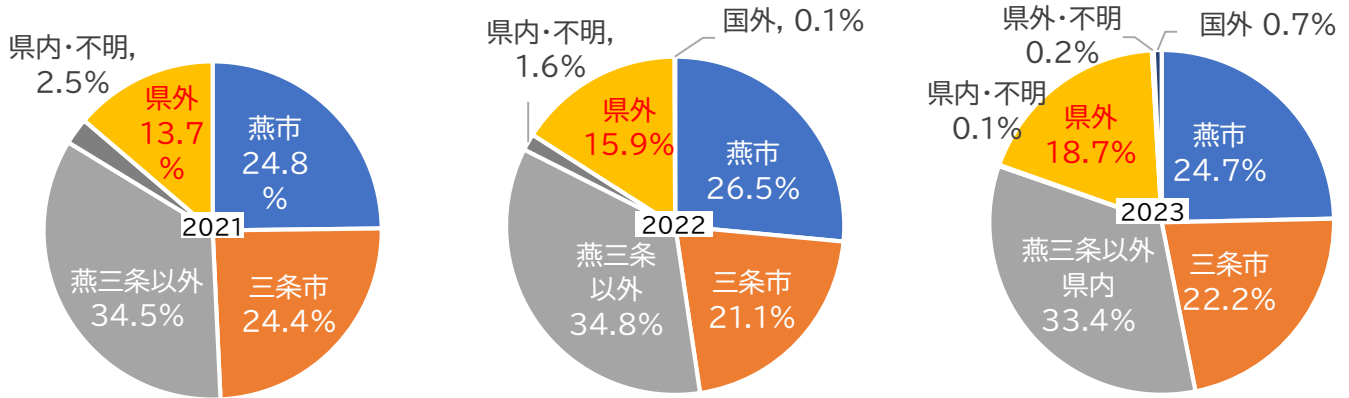

燕三条ものづくりメッセ来場者の推移

1. 来場者数の対前年比

	天気	2023 来場者数	2022 来場者数	2023-2022 比較
10月26日(木)	晴れ	2,147名	(晴れ)1,760名	—
10月27日(金)	曇り	2,209名	(晴れ)2,071名	—
合計		4,356名	3,831名	113.70%

2. 来場者の地域別構成比

3. 過去3回開催時の来場者数内訳

(1) 新潟県外からの来場者数内訳

(2) 新潟県内からの来場者数内訳

燕三条ものづくりメッセ2023来場者アンケート結果

(アンケート回答数 404人 来場者の9%)

Q1. お仕事の業種をお聞かせ下さい

Q2. 業務内容をお聞かせ下さい

Q3. この展示会を何で知りましたか(複数回答可)

単位：人

燕三条ものづくりメッセ2022 来場者アンケート 結果