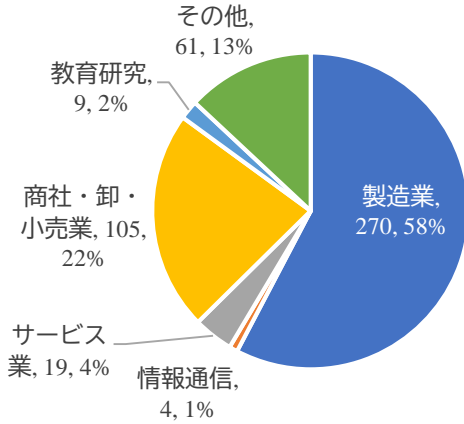

燕三条ものづくりメッセ2021 来場者アンケート 結果

(アンケート回答数 468人 来場者の17%)

Q1. お仕事の業種をお聞かせ下さい