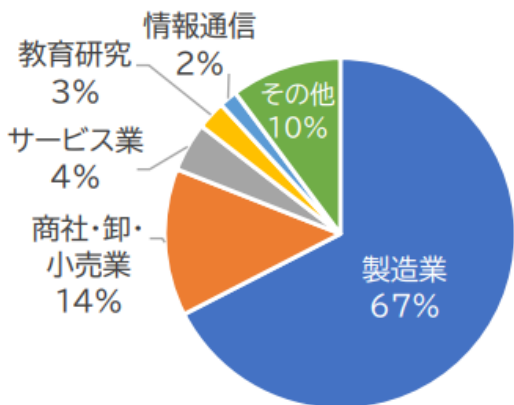

燕三条ものづくりメッセ来場者の推移

仕様書_別紙3

1. 来場者数の対前年比

	天気	2025 来場者数	2024 来場者数	2025-2024 比較
10月23日(木)	晴れ	2,032名	(曇り)1,853名	—
10月24日(金)	晴れ	2,072名	(曇り)2,077名	—
合計		4,104名	3,930名	104.4%

【参考】
2023年
来場者数
4,356名
※工場の祭典併催

2. 来場者の地域別構成比

3. 過去3回開催時の来場者数内訳

(1) 新潟県外からの来場者数内訳

(2) 新潟県内からの来場者数内訳

燕三条ものづくりメッセ2025来場者アンケート結果

(アンケート回答数 952人 来場者の23%)

Q1. お仕事の業種をお聞かせ下さい

Q2. 業務内容をお聞かせ下さい

Q3. この展示会を何で知りましたか(複数回答可)

燕三条ものづくりメッセ2024来場者アンケート結果

(アンケート回答数 380人 来場者の10%)

Q1. お仕事の業種をお聞かせ下さい

Q2. 業務内容をお聞かせ下さい

Q3. この展示会を何で知りましたか(複数回答可)

燕三条ものづくりメッセ2023来場者アンケート結果

(アンケート回答数 404人 来場者の9%)

Q1. お仕事の業種をお聞かせ下さい