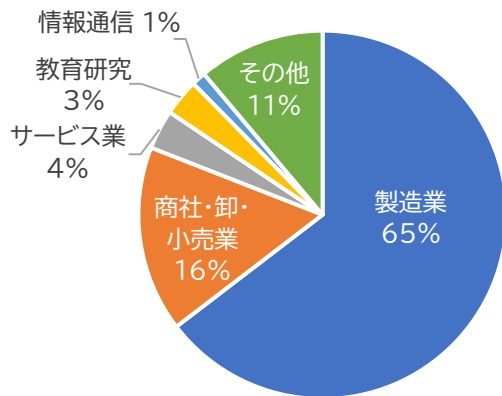

燕三条ものづくりメッセ来場者の推移

仕様書_別紙3

1. 来場者数の対前年比

	天気	2025 来場者数	2024 来場者数	2025-2024 比較
10月23日(木)	晴れ	2,032名	(曇り)1,853名	—
10月24日(金)	晴れ	2,072名	(曇り)2,077名	—
合計		4,104名	3,930名	104.4%

【参考】
2023年
来場者数
4,356名
※工場の祭典併催

2. 来場者の地域別構成比

3. 過去3回開催時の来場者数内訳

(1) 新潟県外からの来場者数内訳

(2) 新潟県内からの来場者数内訳

燕三条ものづくりメッセ2025来場者アンケート結果

(アンケート回答数 952人 来場者の23%)

Q1. お仕事の業種をお聞かせ下さい

Q2. 業務内容をお聞かせ下さい

Q3. この展示会を何で知りましたか(複数回答可)

燕三条ものづくりメッセ2024来場者アンケート結果

(アンケート回答数 380人 来場者の10%)

Q1. お仕事の業種をお聞かせ下さい

Q2. 業務内容をお聞かせ下さい

Q3. この展示会を何で知りましたか(複数回答可)

燕三条ものづくりメッセ2023来場者アンケート結果

(アンケート回答数 404人 来場者の9%)

Q1. お仕事の業種をお聞かせ下さい