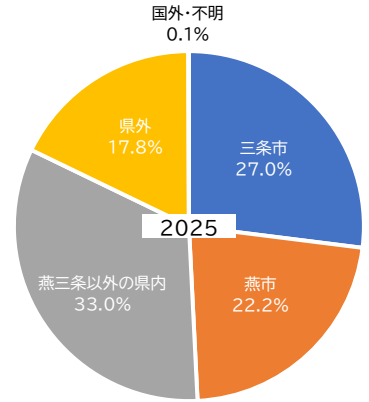

燕三条ものづくりメッセ来場者の推移

仕様書_別紙3

1. 来場者数の対前年比

	天気	2025 来場者数	2024 来場者数	2025-2024 比較
10月23日(木)	晴れ	2,032名	(曇り)1,853名	—
10月24日(金)	晴れ	2,072名	(曇り)2,077名	—
合計		4,104名	3,930名	104.4%

【参考】
2023年
来場者数
4,356名
※工場の祭典併催

2. 来場者の地域別構成比

3. 過去3回開催時の来場者数内訳

(1) 新潟県外からの来場者数内訳

(2) 新潟県内からの来場者数内訳

燕三条ものづくりメッセ2025来場者アンケート結果

(アンケート回答数 952人 来場者の23%)

Q1. お仕事の業種をお聞かせ下さい

Q2. 業務内容をお聞かせ下さい

Q3. この展示会を何で知りましたか(複数回答可)