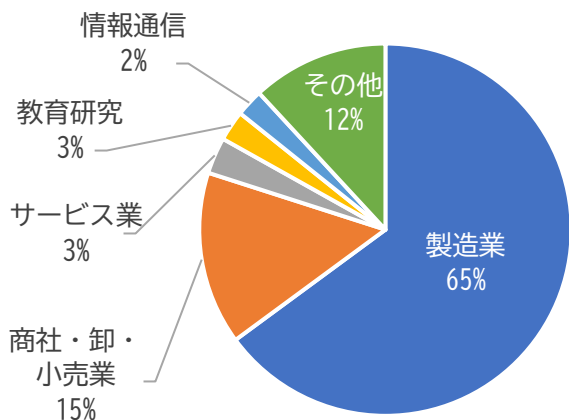

燕三条ものづくりメッセ来場者の推移

仕様書_別紙3

1. 来場者数の対前年比

	天気	2025 来場者数	2024 来場者数	2025-2024 比較
10月23日(木)	晴れ	2,032名	(曇り)1,853名	—
10月24日(金)	晴れ	2,072名	(曇り)2,077名	—
合計		4,104名	3,930名	104.4%

【参考】
2023年
来場者数
4,356名
※工場の祭典併催

2. 来場者の地域別構成比

3. 過去3回開催時の来場者数内訳

(1) 新潟県外からの来場者数内訳

(2) 新潟県内からの来場者数内訳

燕三条ものづくりメッセ2025来場者アンケート結果

(アンケート回答数 952人 来場者の23%)

Q1. お仕事の業種をお聞かせ下さい

Q2. 業務内容をお聞かせ下さい

Q3. この展示会を何で知りましたか(複数回答可)

燕三条ものづくりメッセ2024来場者アンケート結果

(アンケート回答数 380人 来場者の10%)

Q1. お仕事の業種をお聞かせ下さい

Q2. 業務内容をお聞かせ下さい

Q3. この展示会を何で知りましたか(複数回答可)

燕三条ものづくりメッセ2023来場者アンケート結果

(アンケート回答数 404人 来場者の9%)

Q1. お仕事の業種をお聞かせ下さい