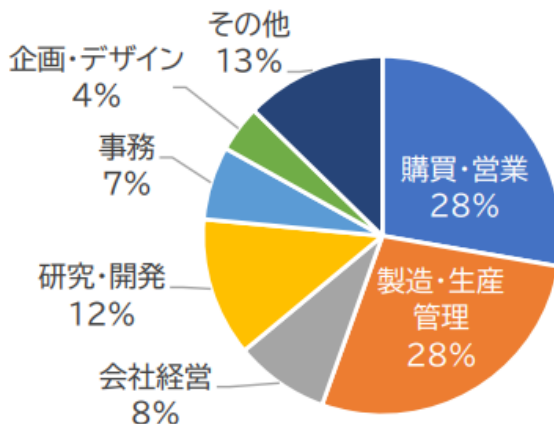

燕三条ものづくりメッセ来場者の推移

仕様書_別紙3

1. 来場者数の対前年比

	天気	2025 来場者数	2024 来場者数	2025-2024 比較
10月23日(木)	晴れ	2,032名	(曇り)1,853名	—
10月24日(金)	晴れ	2,072名	(曇り)2,077名	—
合計		4,104名	3,930名	104.4%

【参考】
2023年
来場者数
4,356名
※工場の祭典併催

2. 来場者の地域別構成比

3. 過去3回開催時の来場者数内訳

(1) 新潟県外からの来場者数内訳

(2) 新潟県内からの来場者数内訳

燕三条ものづくりメッセ2025来場者アンケート結果

(アンケート回答数 952人 来場者の23%)

Q1. お仕事の業種をお聞かせ下さい

Q2. 業務内容をお聞かせ下さい

Q3. この展示会を何で知りましたか(複数回答可)

燕三条ものづくりメッセ2024来場者アンケート結果

(アンケート回答数 380人 来場者の10%)

Q1. お仕事の業種をお聞かせ下さい

Q2. 業務内容をお聞かせ下さい

Q3. この展示会を何で知りましたか(複数回答可)

燕三条ものづくりメッセ2023来場者アンケート結果

(アンケート回答数 404人 来場者の9%)

Q1. お仕事の業種をお聞かせ下さい