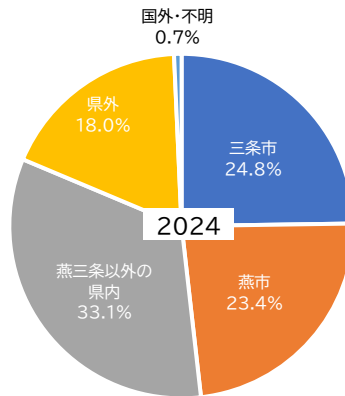

燕三条ものづくりメッセ来場者の推移

仕様書_別紙3

1. 来場者数の対前年比

	天気	2025 来場者数	2024 来場者数	2025-2024 比較
10月23日(木)	晴れ	2,032名	(曇り)1,853名	—
10月24日(金)	晴れ	2,072名	(曇り)2,077名	—
合計		4,104名	3,930名	104.4%

【参考】
2023年
来場者数
4,356名
※工場の祭典併催

2. 来場者の地域別構成比

3. 過去3回開催時の来場者数内訳

(1) 新潟県外からの来場者数内訳

(2) 新潟県内からの来場者数内訳

燕三条ものづくりメッセ2025来場者アンケート結果

(アンケート回答数 952人 来場者の23%)

Q1. お仕事の業種をお聞かせ下さい

Q2. 業務内容をお聞かせ下さい

Q3. この展示会を何で知りましたか(複数回答可)