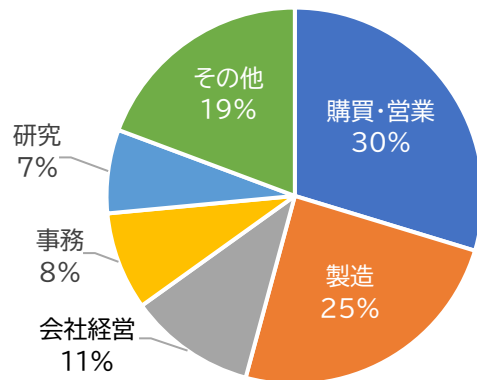

Q2. 業務内容をお聞かせ下さい