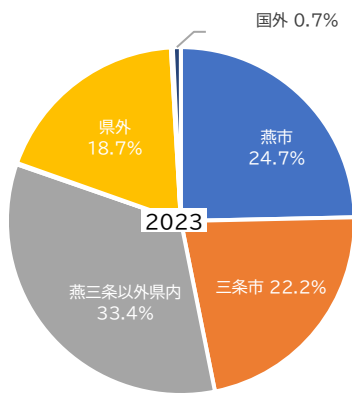

燕三条ものづくりメッセ来場者の推移

仕様書_別紙3

1. 来場者数の対前年比

	天気	2025 来場者数	2024 来場者数	2025-2024 比較
10月23日(木)	晴れ	2,032名	(曇り)1,853名	—
10月24日(金)	晴れ	2,072名	(曇り)2,077名	—
合計		4,104名	3,930名	104.4%

【参考】
2023年
来場者数
4,356名
※工場の祭典併催

2. 来場者の地域別構成比

3. 過去3回開催時の来場者数内訳

(1) 新潟県外からの来場者数内訳

(2) 新潟県内からの来場者数内訳

燕三条ものづくりメッセ2025来場者アンケート結果

(アンケート回答数 952人 来場者の23%)

Q1. お仕事の業種をお聞かせ下さい

Q2. 業務内容をお聞かせ下さい

Q3. この展示会を何で知りましたか(複数回答可)