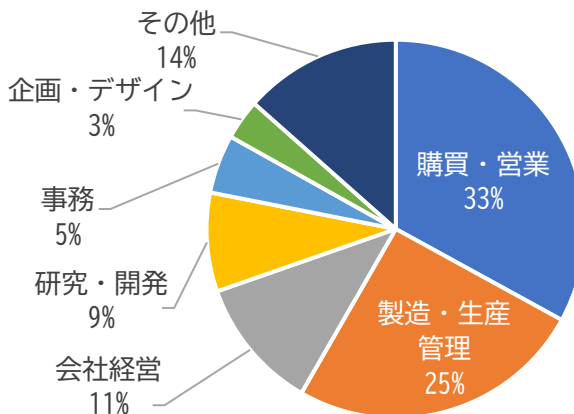

燕三条ものづくりメッセ来場者の推移

仕様書_別紙3

1. 来場者数の対前年比

	天気	2025 来場者数	2024 来場者数	2025-2024 比較
10月23日(木)	晴れ	2,032名	(曇り)1,853名	—
10月24日(金)	晴れ	2,072名	(曇り)2,077名	—
合計		4,104名	3,930名	104.4%

【参考】
2023年
来場者数
4,356名
※工場の祭典併催

2. 来場者の地域別構成比

3. 過去3回開催時の来場者数内訳

(1) 新潟県外からの来場者数内訳

(2) 新潟県内からの来場者数内訳

燕三条ものづくりメッセ2025来場者アンケート結果

(アンケート回答数 952人 来場者の23%)

Q1. お仕事の業種をお聞かせ下さい

Q2. 業務内容をお聞かせ下さい

Q3. この展示会を何で知りましたか(複数回答可)

燕三条ものづくりメッセ2024来場者アンケート結果

(アンケート回答数 380人 来場者の10%)

Q1. お仕事の業種をお聞かせ下さい

Q2. 業務内容をお聞かせ下さい

Q3. この展示会を何で知りましたか(複数回答可)

燕三条ものづくりメッセ2023来場者アンケート結果

(アンケート回答数 404人 来場者の9%)

Q1. お仕事の業種をお聞かせ下さい