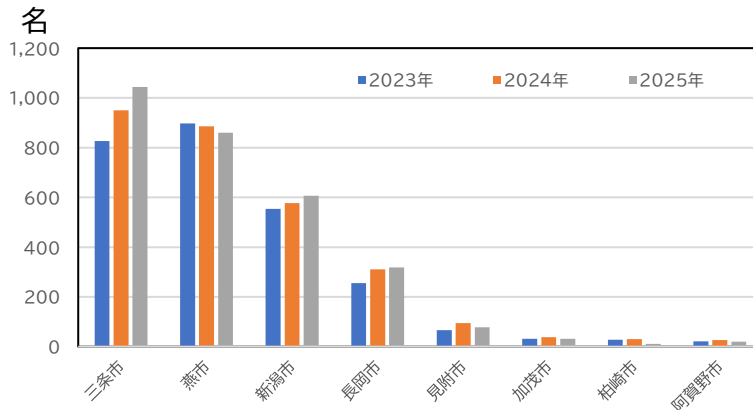

燕三条ものづくりメッセ来場者の推移

仕様書_別紙3

1. 来場者数の対前年比

	天気	2025 来場者数	2024 来場者数	2025-2024 比較
10月23日(木)	晴れ	2,032名	(曇り)1,853名	—
10月24日(金)	晴れ	2,072名	(曇り)2,077名	—
合計		4,104名	3,930名	104.4%

【参考】
2023年
来場者数
4,356名
※工場の祭典併催

2. 来場者の地域別構成比

3. 過去3回開催時の来場者数内訳

(1) 新潟県外からの来場者数内訳

(2) 新潟県内からの来場者数内訳

燕三条ものづくりメッセ2025来場者アンケート結果

(アンケート回答数 952人 来場者の23%)

Q1. お仕事の業種をお聞かせ下さい

Q2. 業務内容をお聞かせ下さい

Q3. この展示会を何で知りましたか(複数回答可)