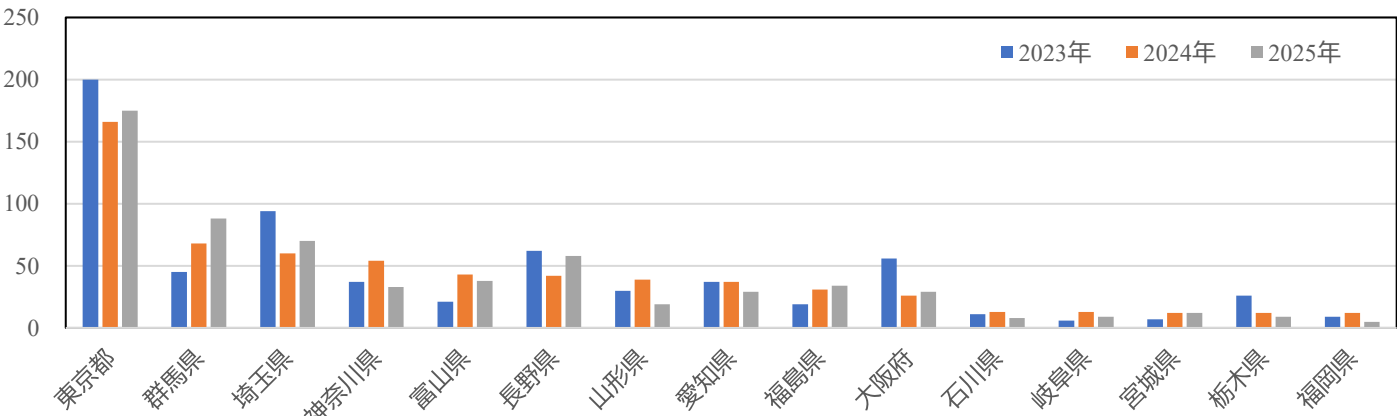

燕三条ものづくりメッセ来場者の推移

仕様書_別紙3

1. 来場者数の対前年比

	天気	2025 来場者数	2024 来場者数	2025-2024 比較
10月23日(木)	晴れ	2,032名	(曇り)1,853名	—
10月24日(金)	晴れ	2,072名	(曇り)2,077名	—
合計		4,104名	3,930名	104.4%

【参考】
2023年
来場者数
4,356名
※工場の祭典併催

2. 来場者の地域別構成比

3. 過去3回開催時の来場者数内訳

(1) 新潟県外からの来場者数内訳

(2) 新潟県内からの来場者数内訳

燕三条ものづくりメッセ2025来場者アンケート結果

(アンケート回答数 952人 来場者の23%)

Q1. お仕事の業種をお聞かせ下さい

Q2. 業務内容をお聞かせ下さい

Q3. この展示会を何で知りましたか(複数回答可)