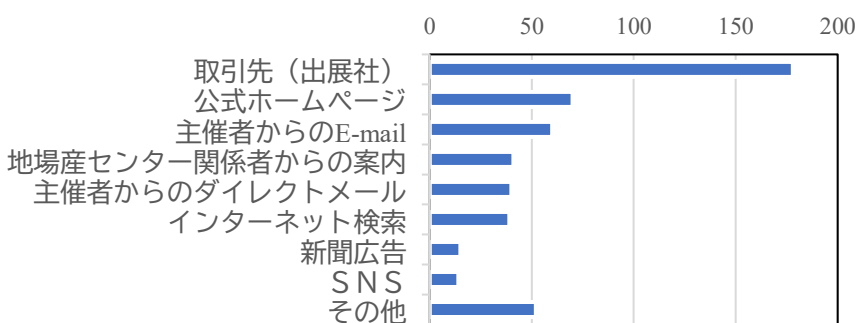

3. 過去3回開催時の来場者数内訳

(1) 新潟県外からの来場者数内訳

(2) 新潟県内からの来場者数内訳

燕三条ものづくりメッセ2025来場者アンケート結果

(アンケート回答数 952人 来場者の23%)

Q1. お仕事の業種をお聞かせ下さい

Q2. 業務内容をお聞かせ下さい

Q3. この展示会を何で知りましたか(複数回答可)

燕三条ものづくりメッセ2024来場者アンケート結果

(アンケート回答数 380人 来場者の10%)

Q1. お仕事の業種をお聞かせ下さい

Q2. 業務内容をお聞かせ下さい

Q3. この展示会を何で知りましたか(複数回答可)

燕三条ものづくりメッセ2023来場者アンケート結果

(アンケート回答数 404人 来場者の9%)

Q1. お仕事の業種をお聞かせ下さい